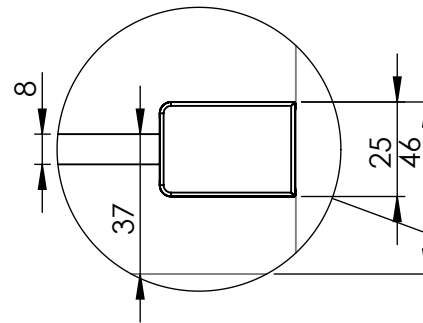

Jungborn SETTE

Art. Nr.

	Chrom Griff Basis	Chrom Griff Extra	schwarz matt Griff Basis	schwarz matt Griff Extra	silber matt Griff Basis	silber matt Griff Extra
800	10604115	10604153	10599223	10605821	10605942	10606237
900	10615397	10604573	10599201	10605774	10606071	10606229
1000	10604439	10604427	10599249	10605882	10606033	10606323

	A	B	C
800	793 - 807	263	475
900	893 - 907	263	575
1000	993 - 1007	363	575