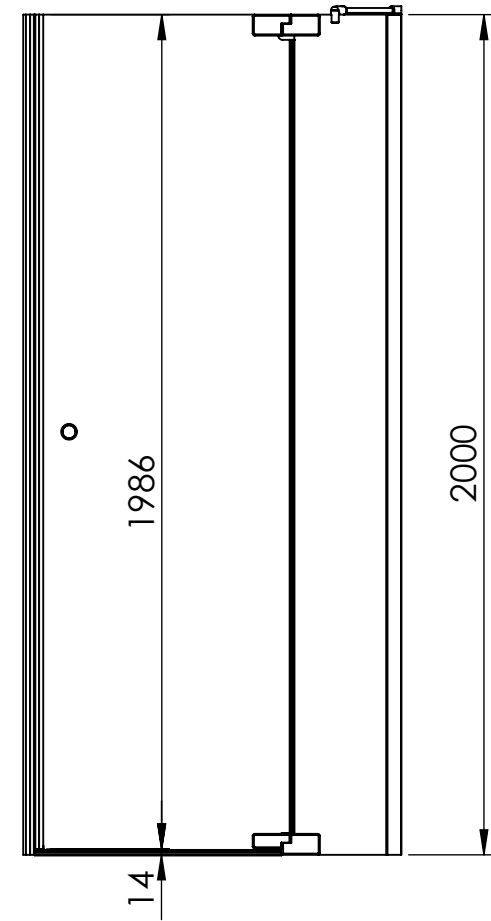

Jungborn SETTE

Art. Nr.

	Chrom Griff Basis	Chrom Griff Extra	schwarz matt Griff Basis	schwarz matt Griff Extra	silber matt Griff Basis	silber matt Griff Extra
800	10604115	10604153	10599223	10605821	10605942	10606237
900	10615397	10604573	10599201	10605774	10606071	10606229
1000	10604439	10604427	10599249	10605882	10606033	10606323

	A	B	C
800	793 - 807	263	475
900	893 - 907	263	575
1000	993 - 1007	363	575