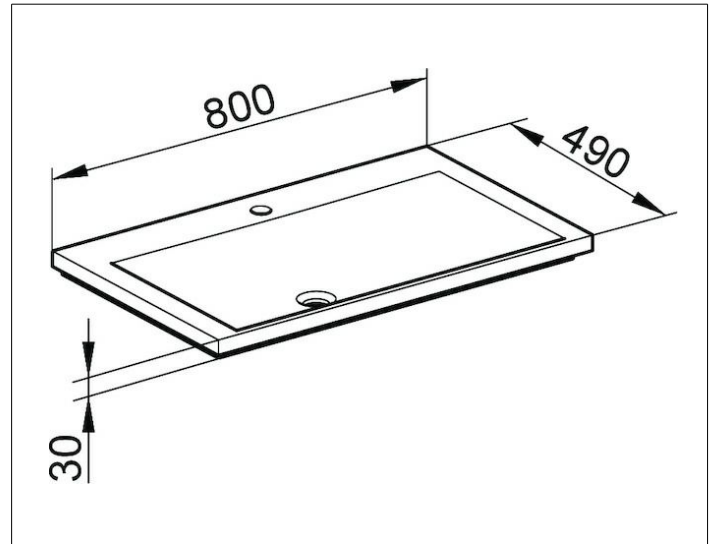

Royal Reflex

34061318001 Mineralguss-Waschtisch

PRODUKT

ZEICHNUNG

PRODUKTBESCHREIBUNG

für 1-Loch Armaturen geeignet,
komplett mit Ab- und Überlaufsystem Clou

OBERFLÄCHE

weiß alpin

ABMESSUNG

800 x 30 x 490 mm