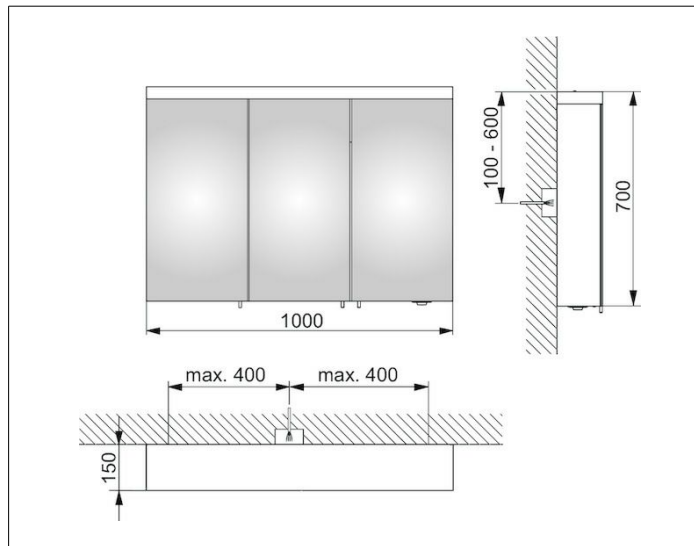

**Royal Reflex.2**

24204171311 Spiegelschrank

**PRODUKT**

**ZEICHNUNG**

**PRODUKTBESCHREIBUNG**

3 Drehtüren aus Kristall-Doppelspiegel,  
Seitenverspiegelung

Bedienung:

außenliegender Drehdimmer mit den Funktionen:

stufenlos dimmbar

EEK: C , 32 kWh/1000h

**AUSSTATTUNG**

- 2 innenliegende Steckdosen
- 6 höhenverstellbare Glasablagen
- Tür-Anschlagdämpfer

**OBERFLÄCHE**

silber-gebeizt-eloxiert

**ABMESSUNG**

1000 x 700 x 150 mm