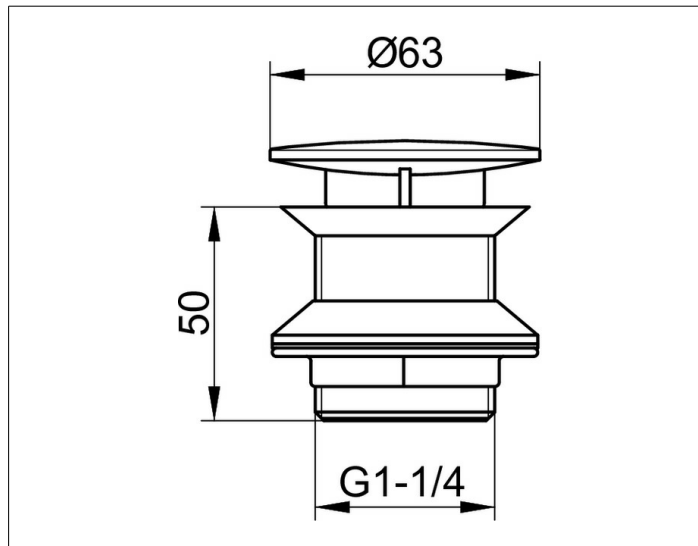

Armaturenzubehör  
5990401000 Schaftventil

**PRODUKT**

**ZEICHNUNG**

**PRODUKTBESCHREIBUNG**

G 1 1/4 Zoll x 60 x 50 mm  
mit Haube aus ABS-Kunststoff, verchromt  
ohne Überlauf, mit Profildichtung

**OBERFLÄCHE**