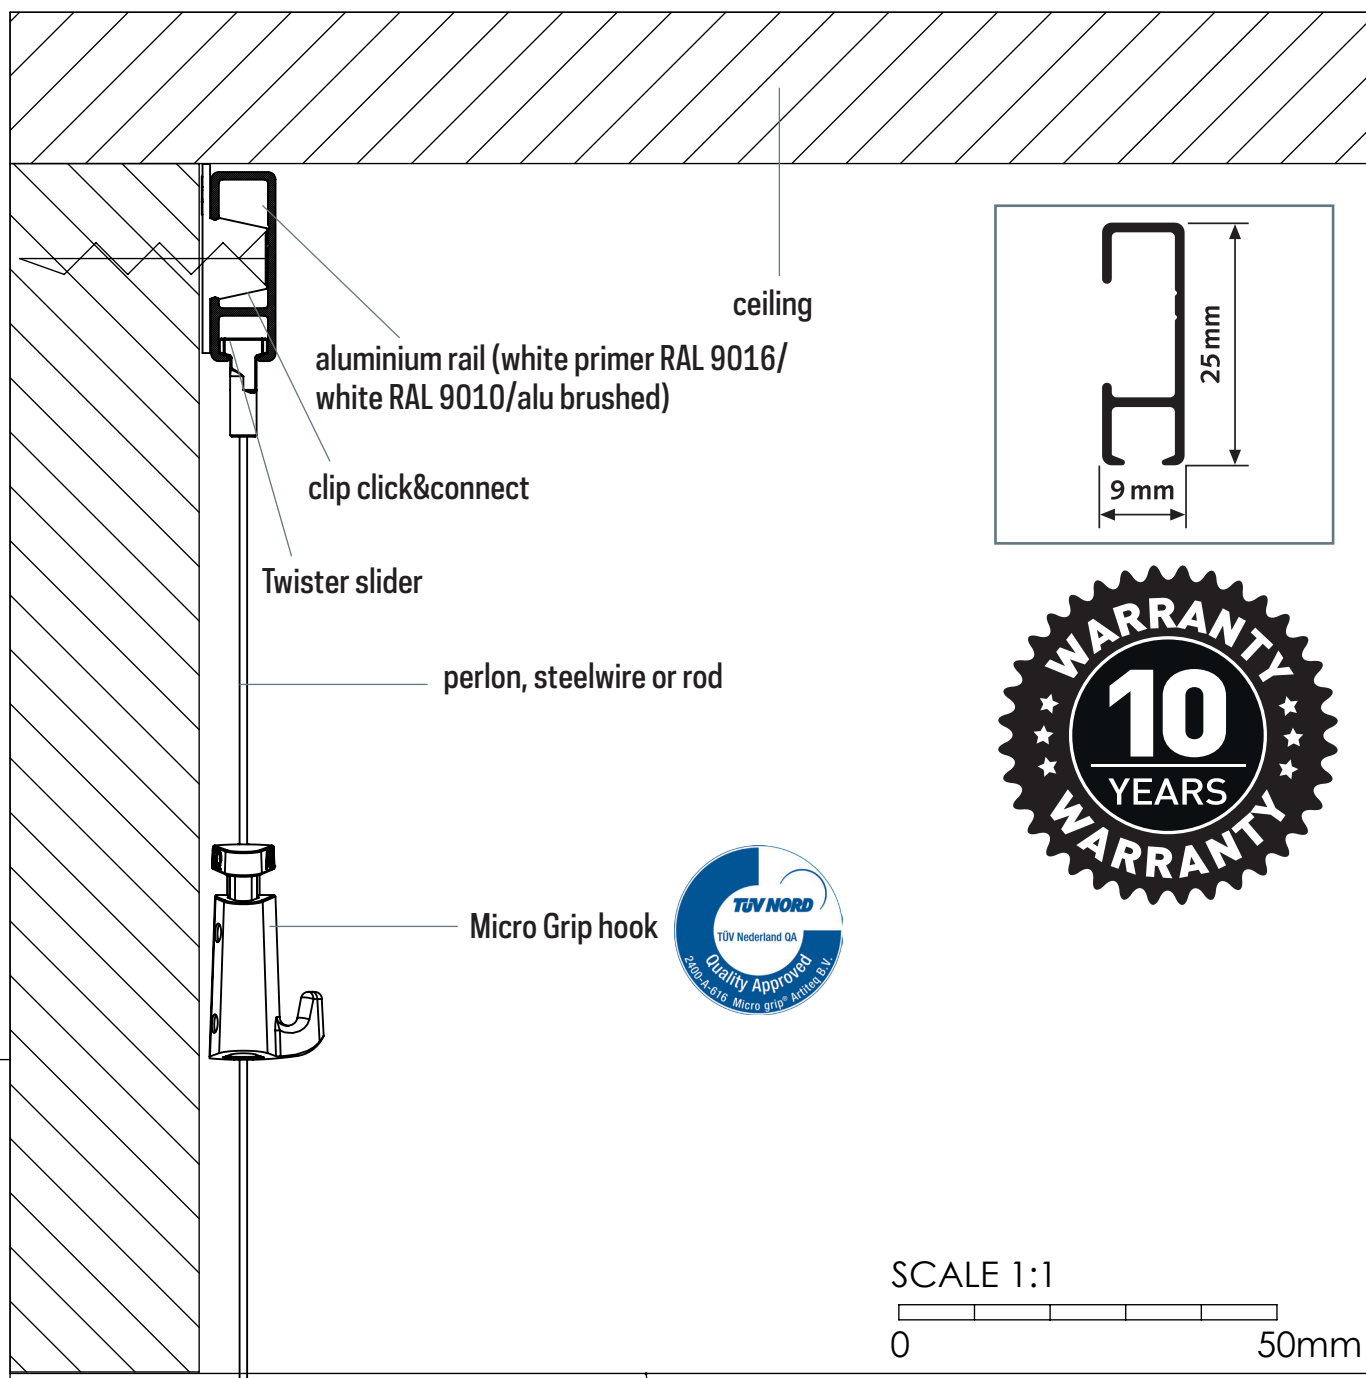

CLICK RAIL

30 kg/m

Installation movie:

ARTITEQ
HERASTRAAT 39
5047 TX TILBURG (NL)
T +31 (0)13 572 90 70
info@artiteq.com