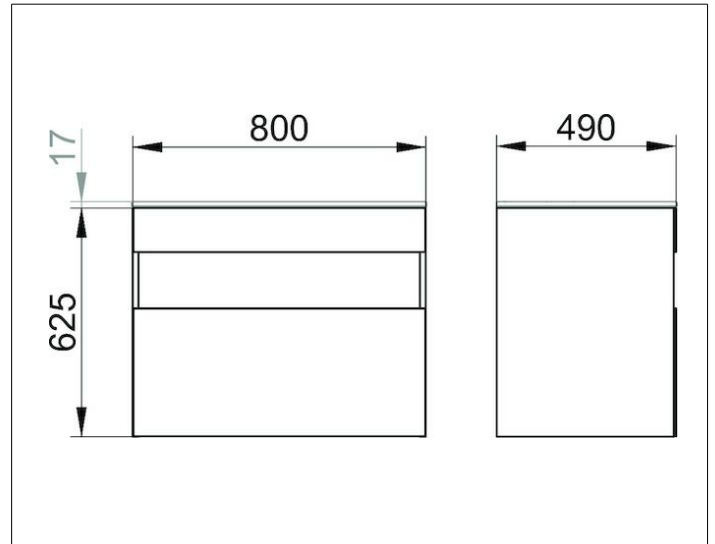

Stageline

32862300000 Waschtischunterbau

PRODUKT

ZEICHNUNG

PRODUKTBESCHREIBUNG

passend zum Keramik-Waschtisch Artikel-Nr. 33160,
1 Frontauszug mit Einzugsdämpfung,
inkl. Geruchverschluss aus Kunststoff 1 1/4 x 32

AUSSTATTUNG

- 1 Einlegematte

OBERFLÄCHE

weiß/weiß

ABMESSUNG

800 x 625 x 490 mm