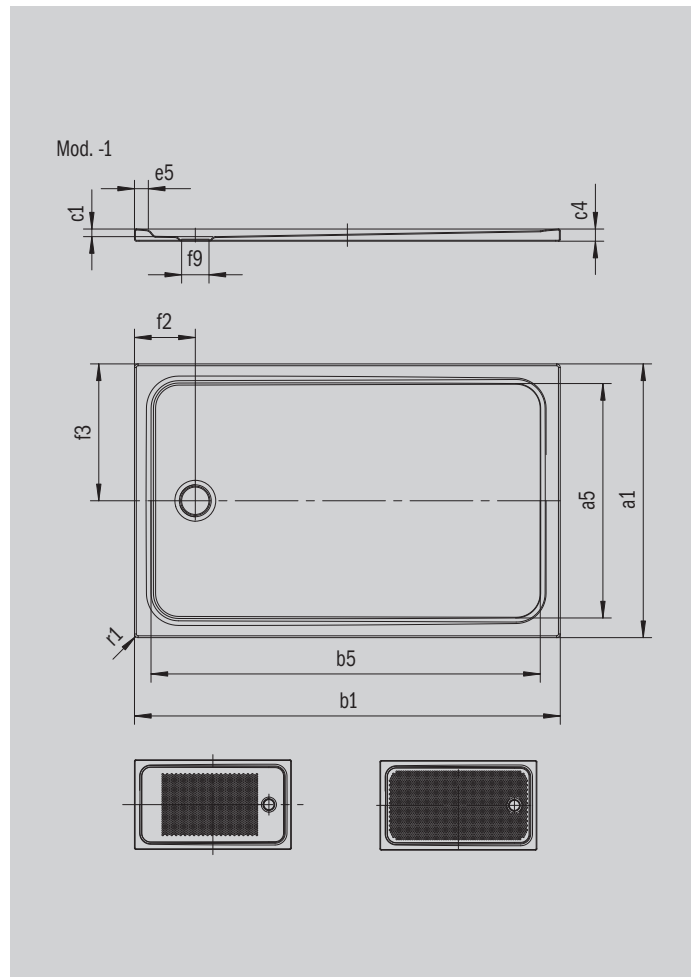

CAYONOPLAN

- bodenebene Dusche
- klassisches Design mit umlaufender Prägung
- Perfect Match zur CAYONO Modellfamilie
- großzügige Standfläche durch seitlichen Ablauf
- aus KALDEWEI Stahl-Emaillie

Abbildung ähnlich

Modell 2262	KA 90 waagrecht	KA 90 flach	KA 90 senkrecht
Gesamt-Aufbauhöhe	98	78	49
Bauhöhe	80	60	80

ANTISLIP
SECURE⁺

Modell		2262
Äußere Länge	a_1	800 mm
Innere Länge	a_5	690 mm
Äußere Breite	b_1	1200 mm
Innere Breite	b_5	1090 mm
Tiefe Innen	c_1	18 mm
Randhöhe	c_4	32 mm
Randbreite	e_5	50 mm
Durchmesser Ablaufloch	f_9	Ø 90 mm
Abstand Wannenrand bis Mitte Ablaufloch	f_2, f_3	200; 400 mm
Äußerer Radius	r_1	12 mm
Nettogewicht		25 kg
Antislip		375 x 535 mm
Vollantislip		615 x 1035 mm
ANTISLIP SECURE PLUS		Vollflächig