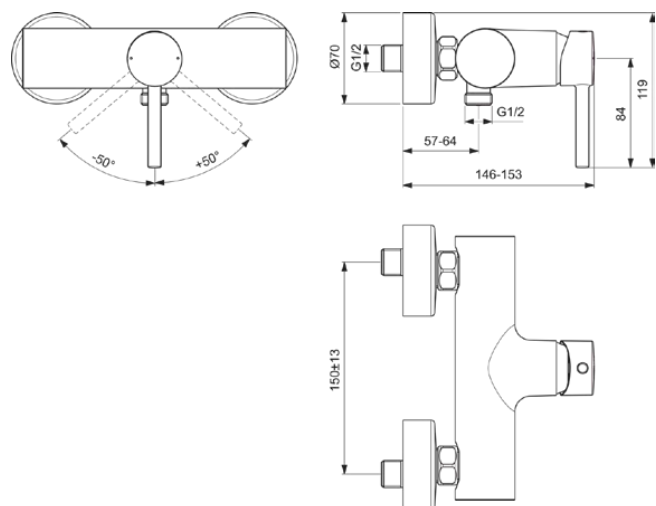

CERALINE

BC200AA

CERALINE | Brausearmatur AP 146x120 mm in chrom | Click-Technologie, EPD, SmartShine Oberfläche

Bild & Zeichnung

Allgemeine Informationen

Produktart	Brausearmatur AP
Marke	Ideal Standard
Kollektion	CERALINE
Farbcode	AA
Farbbeschreibung	Chrom
Oberflächenveredelung	glänzend
Maximale Höhe (mm)	120
Ausladung (mm)	146
EAN Code	3800861065166
Mit Environmental Product Declaration	Ja
Nettogewicht (kg)	1.73

Produktspezifikationen

Anzahl der Rosette(n)	2
CLICK Technologie	Ja
Art der Temperaturkontrolle	Manuelle Betätigung
Mit Griff(en)	Ja
Anzahl der Griffe	1
Griffposition	Vorderseite
Griffart	Joystick
Griff-Anwendung	Volumen & Temperaturkontrolle
Material des Griffs	Metall
Mit Rosette(n)	Ja
Form der Rosette(n)	Rund
DVGW-Eigensicher	Ja
Material des Armaturenkörpers	Messing
Oberflächenschutz	chromium-plated
Smartshine	Ja
Mit Kopfbrause	Nein
Gewindeanschluss des Brause-schlauchs	G 1/2

Ideal Standard

Betriebs-Mindestdruck (kPa)	50
Mit Handbrause-Set	Nein
Mit Brausekombination	Nein
Cool Body Technologie	Nein
Mit S-Anschlüssen	Ja
PVD Technologie	Nein
IdealPlus Technologie	Nein
Maximaler Durchfluss bei 3 bar (l/min)	20
	Einhebelmischerkartusche
Wasseraktivierung	Heben
Kartuschenbefestigung	Gewinding
Nennweite des Ventils	35