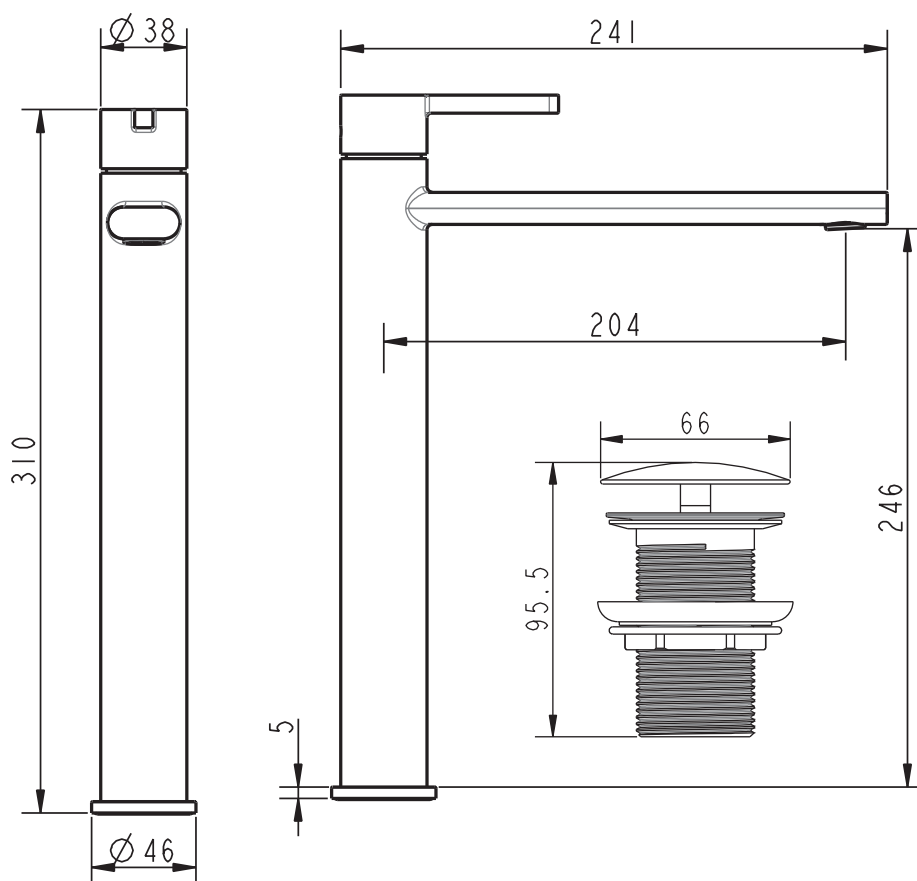

- DE Aufsatzwaschtischarmatur
- EN Work top basin tap
- FR Robinetterie de vasque à poser
- IT Miscelatore per lavabo da appoggio
- NL Hoge wastafelkraan
- SE Blandare för bänkvättställ
- CZ Baterie pro umyvadlo na desku
- SK Umývadlová batéria na dosku
- RO Baterie pentru lavoar pentru așezare pe blat
- PL Armatura nabladowa

Jungbörn®

SERIES **LAMBDA** graphite / black

Art. 10657973

Ver. 01