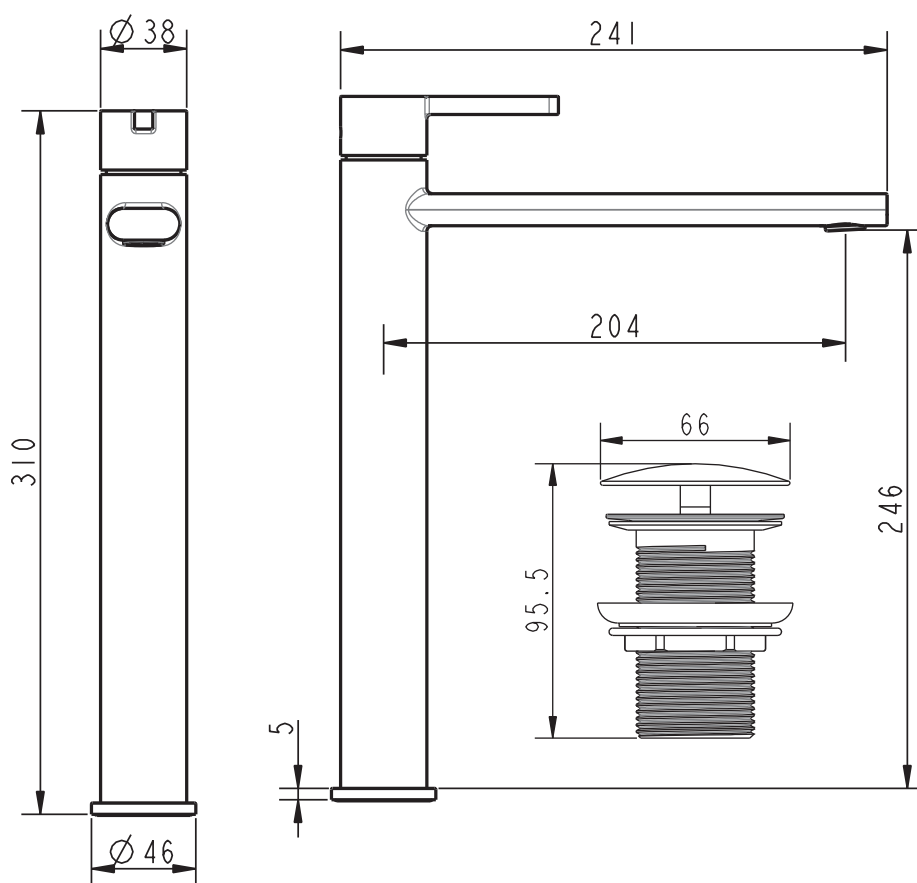

- DE Aufsatzwaschtischarmatur
- EN Work top basin tap
- FR Robinetterie de vasque à poser
- IT Miscelatore per lavabo da appoggio
- NL Hoge wastafelkraan
- SE Blandare för bänkvättställ
- CZ Baterie pro umyvadlo na desku
- SK Umývadlová batéria na dosku
- RO Baterie pentru lavoar pentru așezare pe blat
- PL Armatura nablutowa

# Jungbörn®

SERIES **LAMBDA** matt black  
Art. 10657992

Ver. 01