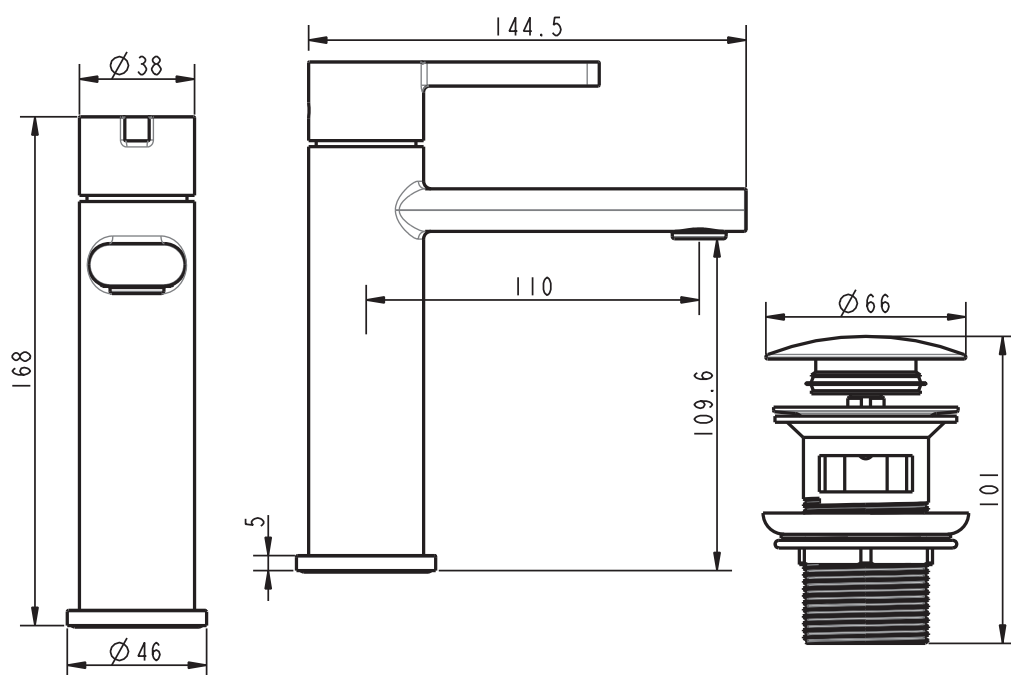

- DE Waschtischarmatur
- EN Basin tap
- FR Robinet de lavabo
- IT Rubinetto lavabo
- NL Wastafelkraan
- SE Tvättställsblandare
- CZ Umyvadlová baterie
- SK Umývadlová armatúra
- RO Baterie lavoar
- PL Armatura umywalkowa

# Jungbörn®

SERIES **LAMBDA** matt gold

Art. 10657925

Ver. 01