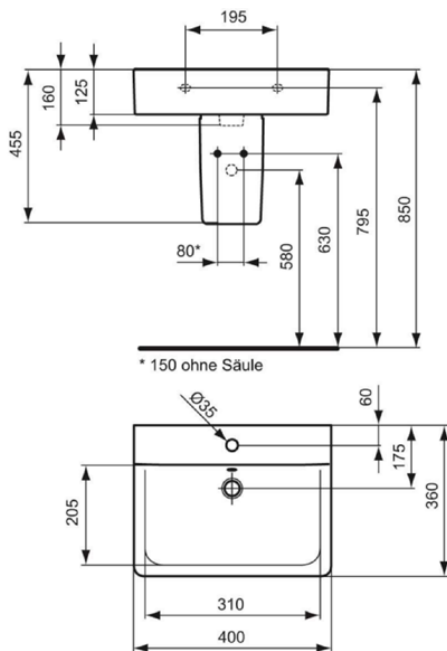

CONNECT

E713701

CONNECT | Handwaschbecken 400x360x160 mm in weiß glänzend, mit Überlauf

Bild & Zeichnung

Allgemeine Informationen

Produktart	Handwaschbecken
Marke	Ideal Standard
Kollektion	CONNECT
Designer	Studio Levien
Farbcode	01
Farbbeschreibung	Weiß Glänzend
Oberflächenveredelung	glänzend
Maximale Höhe (mm)	160
Maximale Breite (mm)	400
Ausladung (mm)	360
EAN Code	5017830399704
Nettogewicht (kg)	10.00

Downloads

- [BIM-DE](#)
- [Montageanleitung](#)
- [EPD](#)

Produktstandards & Zertifikate

Normen	EN 14688
Declaration of Performance classification (DoP)	CL25

Produktspezifikationen

Ablagefläche	Hinten
Form des Überlaufs	Rund
Barrierefreies Produkt	Nein
Anzahl von Waschbecken	1
Mit Rückwand	Nein
Mit Überlauf	Ja
Sichtbarer Überlauf	Ja
Anzahl von Hahnlöchern je Waschbecken	1
Mit Verschlussstopfen	Nein
Mit Siphon	Nein
Material	Oberteil mit keramischen Dichtscheiben
Materialspezifikation	Feinfeuerton
Position des Hahnlochs	Mitte
PVD Technologie	Nein
IdealPlus Technologie	Nein