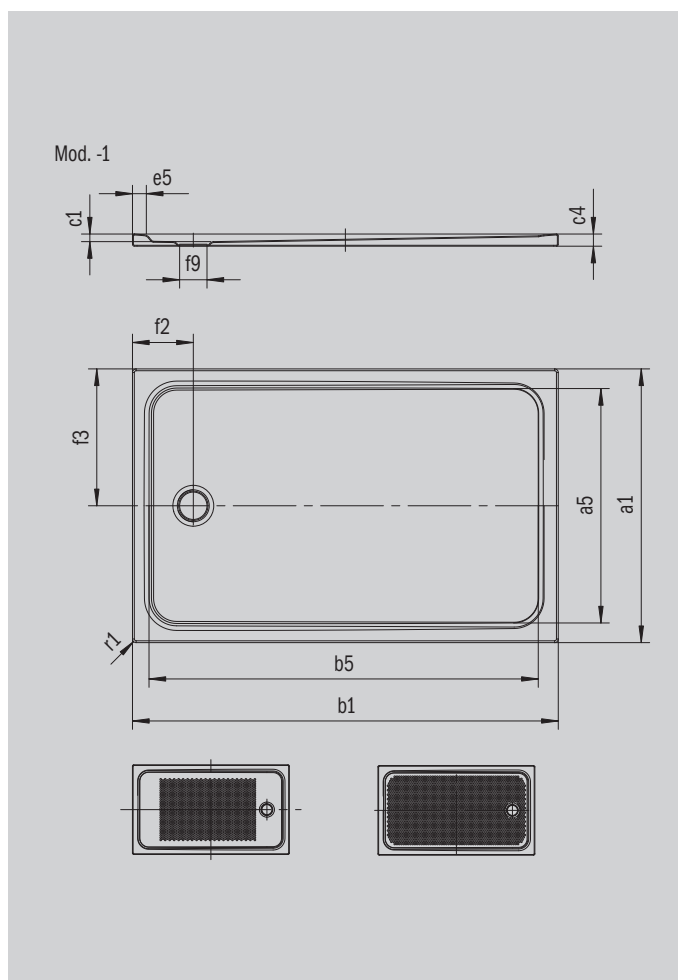

# CAYONOPLAN

- bodenebene Dusche
- klassisches Design mit umlaufender Prägung
- Perfect Match zur CAYONO Modellfamilie
- großzügige Standfläche durch seitlichen Ablauf
- aus KALDEWEI Stahl-Emaillie

Abbildung ähnlich

| Modell 2271       | KA 90 waagrecht | KA 90 flach | KA 90 senkrecht |
|-------------------|-----------------|-------------|-----------------|
| Gesamt-Aufbauhöhe | 105             | 85          | 45              |
| Bauhöhe           | 80              | 60          | 80              |

ANTISLIP  
**SECURE<sup>+</sup>**

| Modell                                |            | 2271          |
|---------------------------------------|------------|---------------|
| Äußere Länge                          | $a_1$      | 800 mm        |
| Innere Länge                          | $a_5$      | 690 mm        |
| Äußere Breite                         | $b_1$      | 1500 mm       |
| Innere Breite                         | $b_5$      | 1390 mm       |
| Tiefe Innen                           | $c_1$      | 25 mm         |
| Randhöhe                              | $c_4$      | 40 mm         |
| Höhe mit Wannenträger extraflach      | $c_{16}$   | 45 mm         |
| Randbreite                            | $e_5$      | 50 mm         |
| Durchmesser Ablaufloch                | $f_9$      | Ø 90 mm       |
| Abstand Wannrand bis Mitte Ablaufloch | $f_2, f_3$ | 200; 400 mm   |
| Äußerer Radius                        | $r_1$      | 12 mm         |
| Nettogewicht                          |            | 31 kg         |
| Antislip                              |            | 555 x 855 mm  |
| Vollantislip                          |            | 615 x 1335 mm |
| ANTISLIP SECURE PLUS                  |            | Vollflächig   |