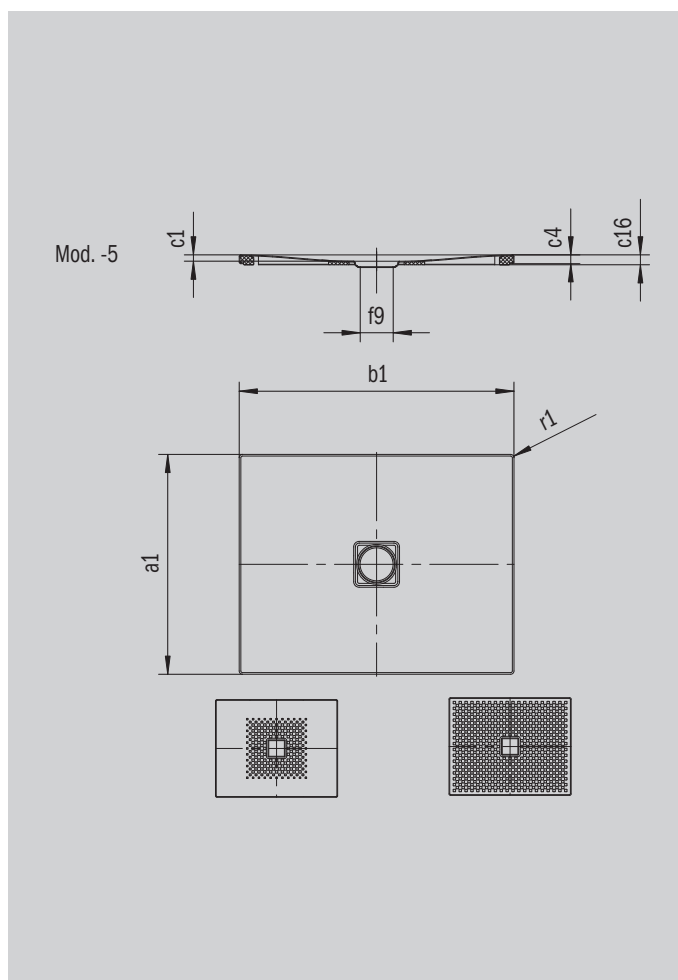

CONOFLAT

- klares, puristisches Design
- höchster Standkomfort durch flachen, emaillierten Ablaufdeckel, der bündig in die Duschfläche eingelassen ist
- absolut bodengleich einbaubar
- die ideale Ergänzung zur CONODUO-Badewanne und dem CONO Waschtisch
- designed by Sottsass Associati
- aus KALDEWEI Stahl-Emaille

Abbildung ähnlich

Modell 790	KA 120 waagrecht	KA 120 flach	KA 120 senkrecht
Gesamt-Aufbauhöhe	106	86	37
Bauhöhe	83	63	83

ANTISLIP
SECURE⁺

Modell		790
Äußere Länge	a_1	1200 mm
Äußere Breite	b_1	1200 mm
Tiefe Innen	c_1	23 mm
Randhöhe	c_4	32 mm
Höhe mit Wannenträger extraflach	c_{16}	37 mm
Durchmesser Ablaufloch	f_9	Ø 120 mm
Äußerer Radius	r_1	12 mm
Nettogewicht		36 kg
Antislip		588 x 588 mm
Vollantislip		1172 x 1172 mm
ANTISLIP SECURE PLUS		Vollflächig