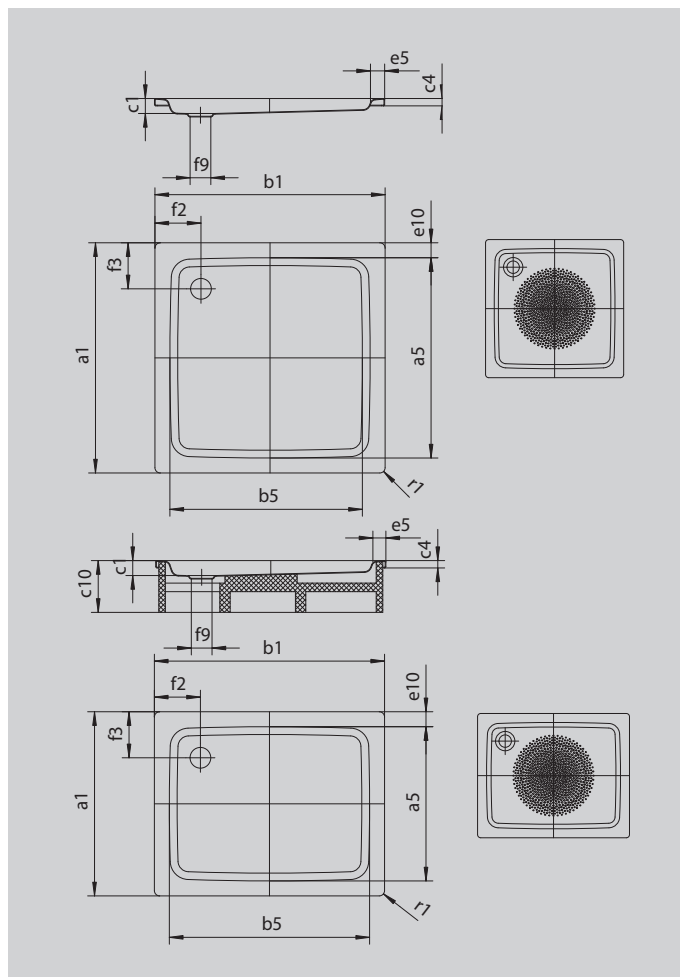

DUSCHPLAN

- ein Klassiker unter den Duschflächen
- modernes, klares Design mit nur 65 mm Tiefe
- in rechteckiger oder quadratischer Ausführung erhältlich
- aus KALDEWEI Stahl-Emaile
- Ablaufdeckel nahezu bündig in die Duschfläche integriert (nur in Kombination mit den Ablaufgamituren KA 90)

Abbildung ähnlich

Modell 544	KA 90 waagrecht	KA 90 flach	KA 90 senkrecht
Gesamt-Aufbauhöhe	145	125	49
Bauhöhe	80	60	80

Modell		544
Äußere Länge	a_1	800 mm
Innere Länge	a_5	670 mm
Äußere Breite	b_1	900 mm
Innere Breite	b_5	770 mm
Tiefe Innen	c_1	65 mm
Randhöhe	c_4	32 mm
Randbreite	e_5	65 mm
Abstand Wannenrand bis Mitte Ablaufloch	f_2	200 mm
Durchmesser Ablaufloch	f_9	Ø 90 mm
Äußerer Radius	r_1	12 mm
Nettogewicht		20 kg
Antislip Durchmesser		Ø 435 mm