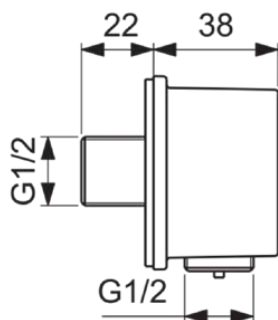

IDEALRAIN | Wandanschlussbogen 59x60x59 mm in chrom

### Allgemeine Informationen

Produktart	Wandanschlussbogen
Marke	Ideal Standard
Kollektion	IDEALRAIN
Farbcode	AA
Farbbeschreibung	Chrom
Oberflächenveredelung	glänzend
Maximale Höhe (mm)	59
Maximale Breite (mm)	59
Ausladung (mm)	60
EAN Code	3800861084921
Nettogewicht (kg)	0.33