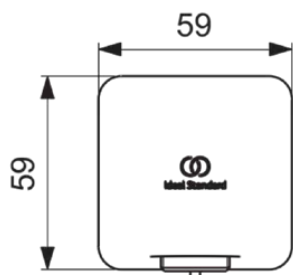

IDEALRAIN | Wandanschlussbogen 59x60x59 mm in chrom

### Allgemeine Informationen

Produktart	Wandanschlussbogen
Marke	Ideal Standard
Kollektion	IDEALRAIN
Farbcode	AA
Farbbeschreibung	Chrom
Oberflächenveredelung	glänzend
Maximale Höhe (mm)	59
Maximale Breite (mm)	59
Ausladung (mm)	60
EAN Code	3800861084921
Nettogewicht (kg)	0.33