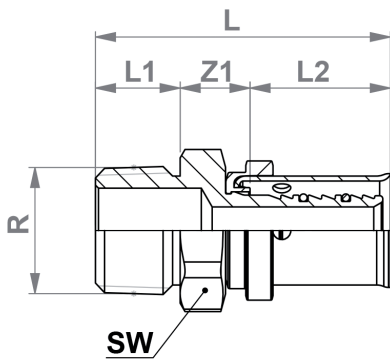

EINBAUMASSE / Z-MASSE

PRESSFITTINGS

PRESS-ÜBERGANG MIT AUSSENGEWINDE

ART.-NR.	GRÖSSE	MATERIAL	L mm	L1 mm	L2 mm	Z1 mm	SW mm	R "
6424692	16 x 2 - 1/2"	Messing	48	14	23	11	24	1/2
6424693	20 x 2 - 1/2"	Messing	48	14	23	11	24	1/2
6424694	20 x 2 - 3/4"	Messing	51	16	23	12	27	3/4
6424695	26 x 3 - 3/4"	Messing	51	16	23	12	27	3/4
6424696	26 x 3 - 1"	Messing	57	20	23	14	36	1